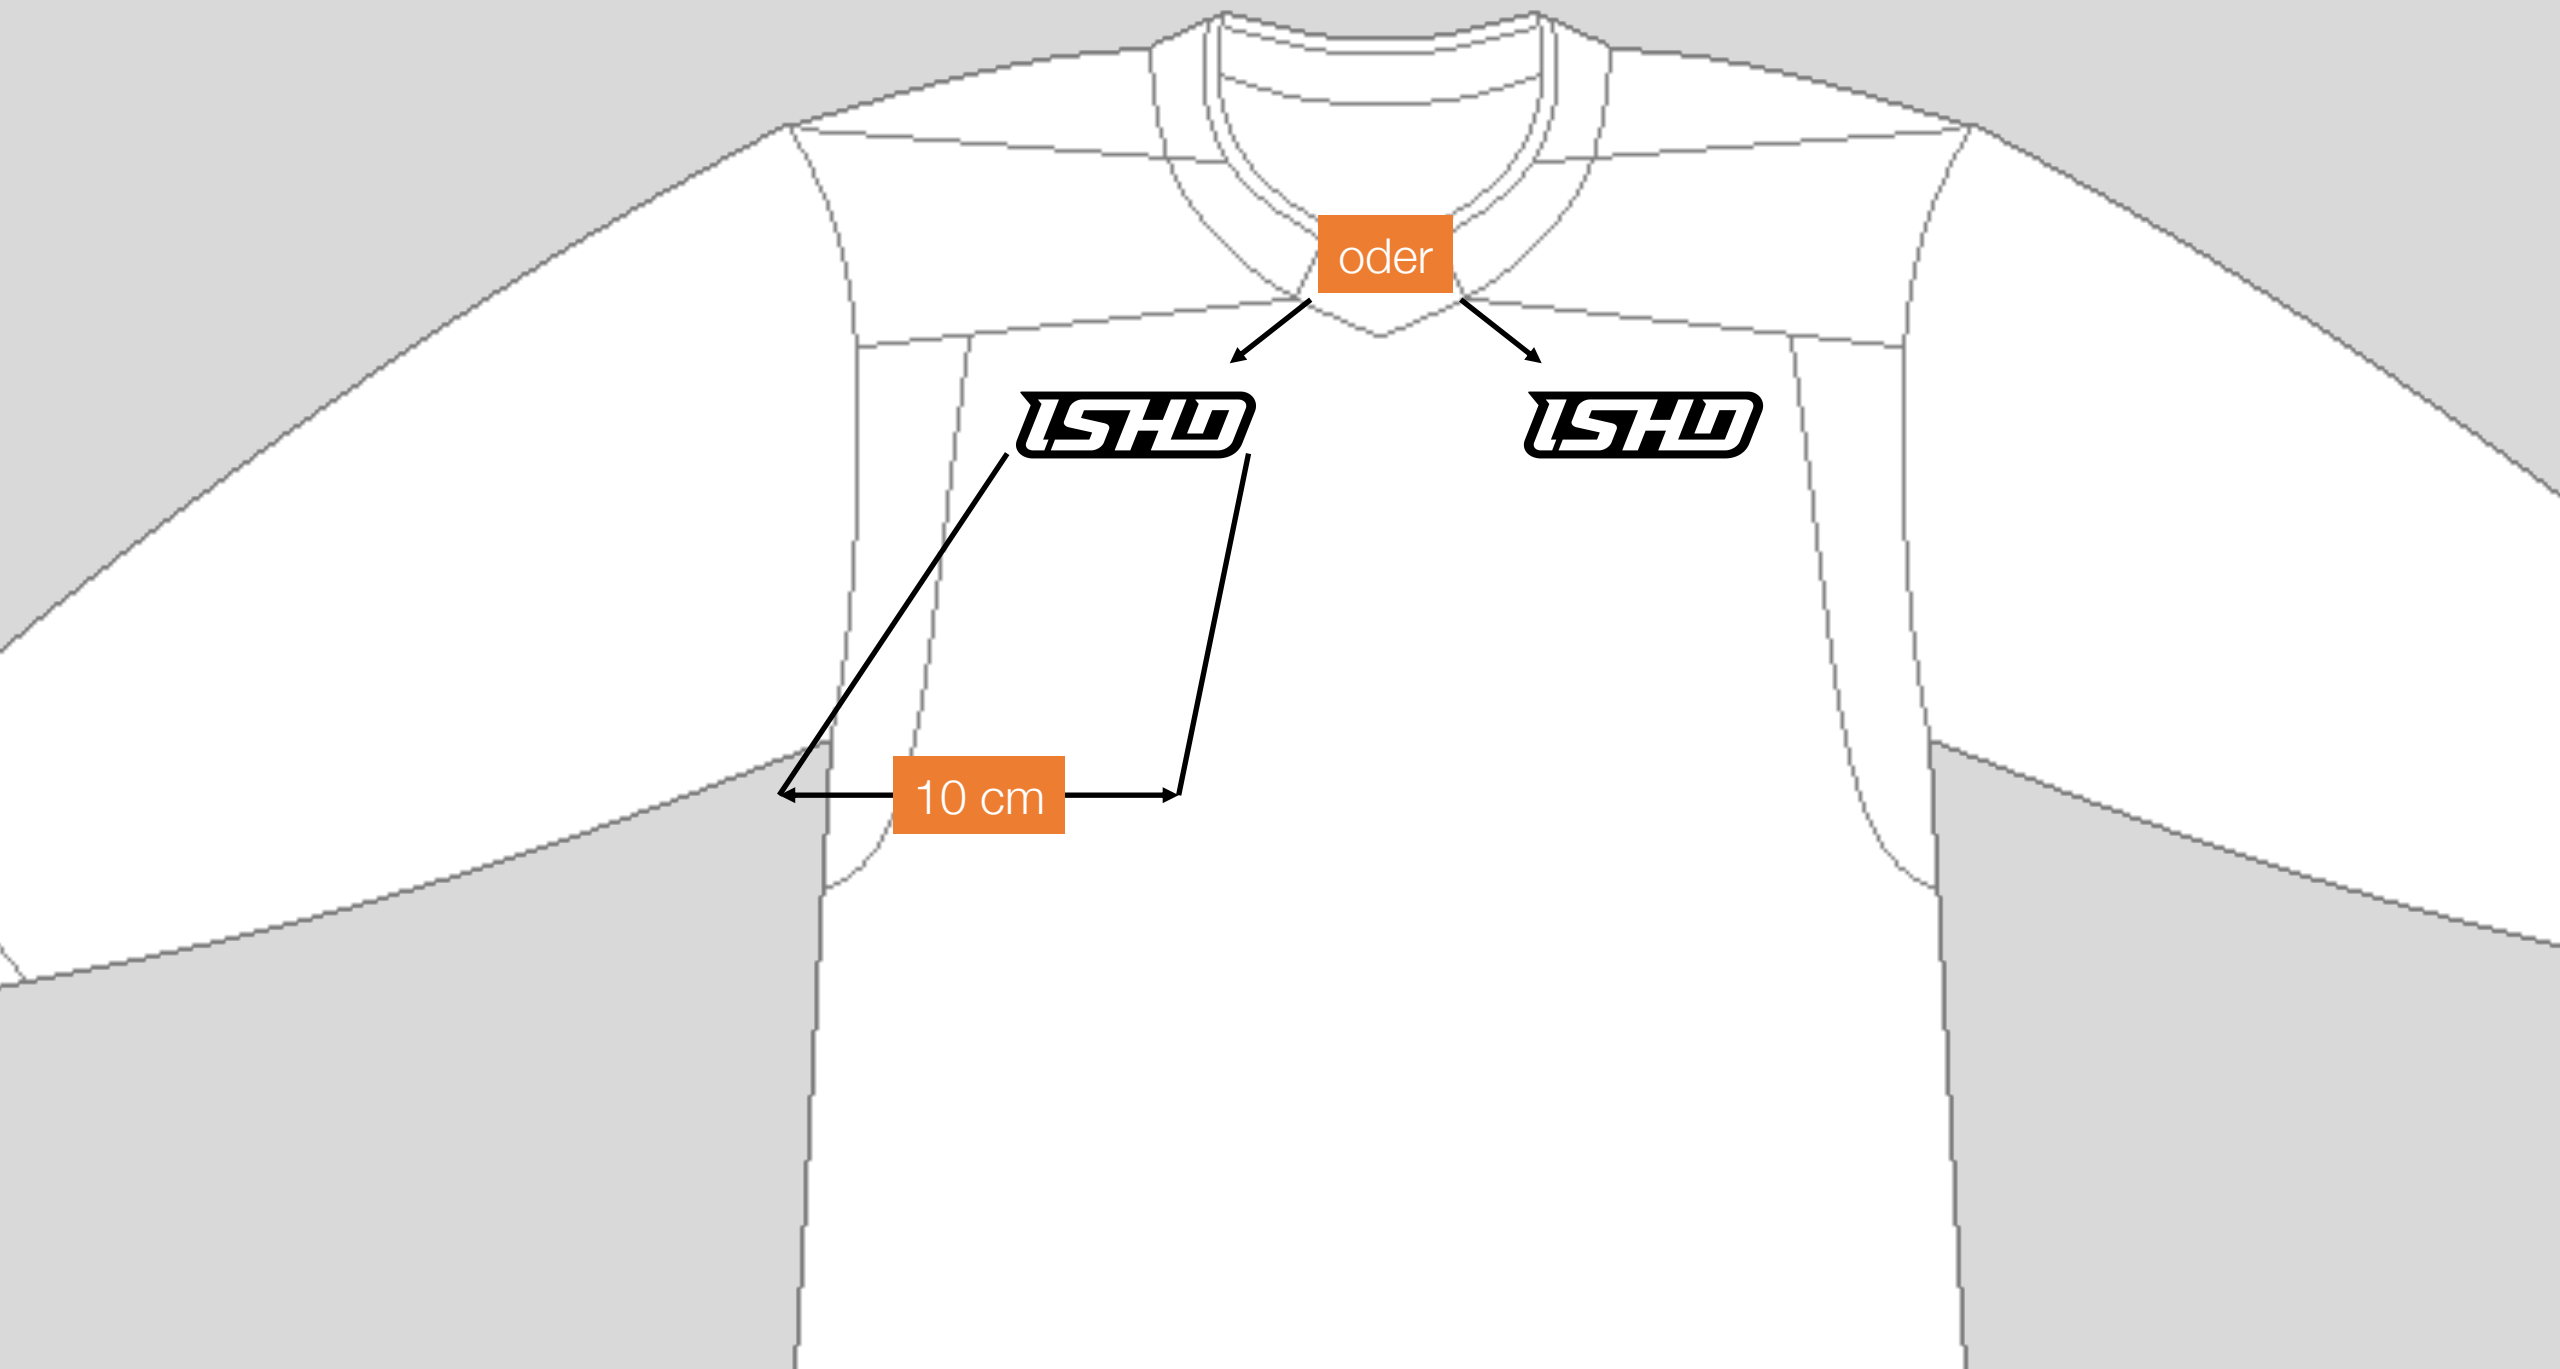

Für mehr als 25 Jahre das Markenzeichen der ISHD

**ISHD** 

Neu ab 2023

INLINE-  
SKATERHOCKEY  
DEUTSCHLAND  **ISHD**

**ISHD**  INLINE-  
SKATERHOCKEY  
DEUTSCHLAND

**ISHD** 

INLINE-SKATERHOCKEY  
DEUTSCHLAND

**ISHD**

WKO §53.7 Bundesliga (1.BL, 2.BL, 1.DBL)

oder

**ISHU**

**ISHU**

10 cm

ISHD

ISHD

ISHD

ISHD

ISHD

ISHD

ISHD

Schwarz/Weiß  
Schwarz/Transparent  
Weiß/Transparent

Varianten je nach Trikotfarbe