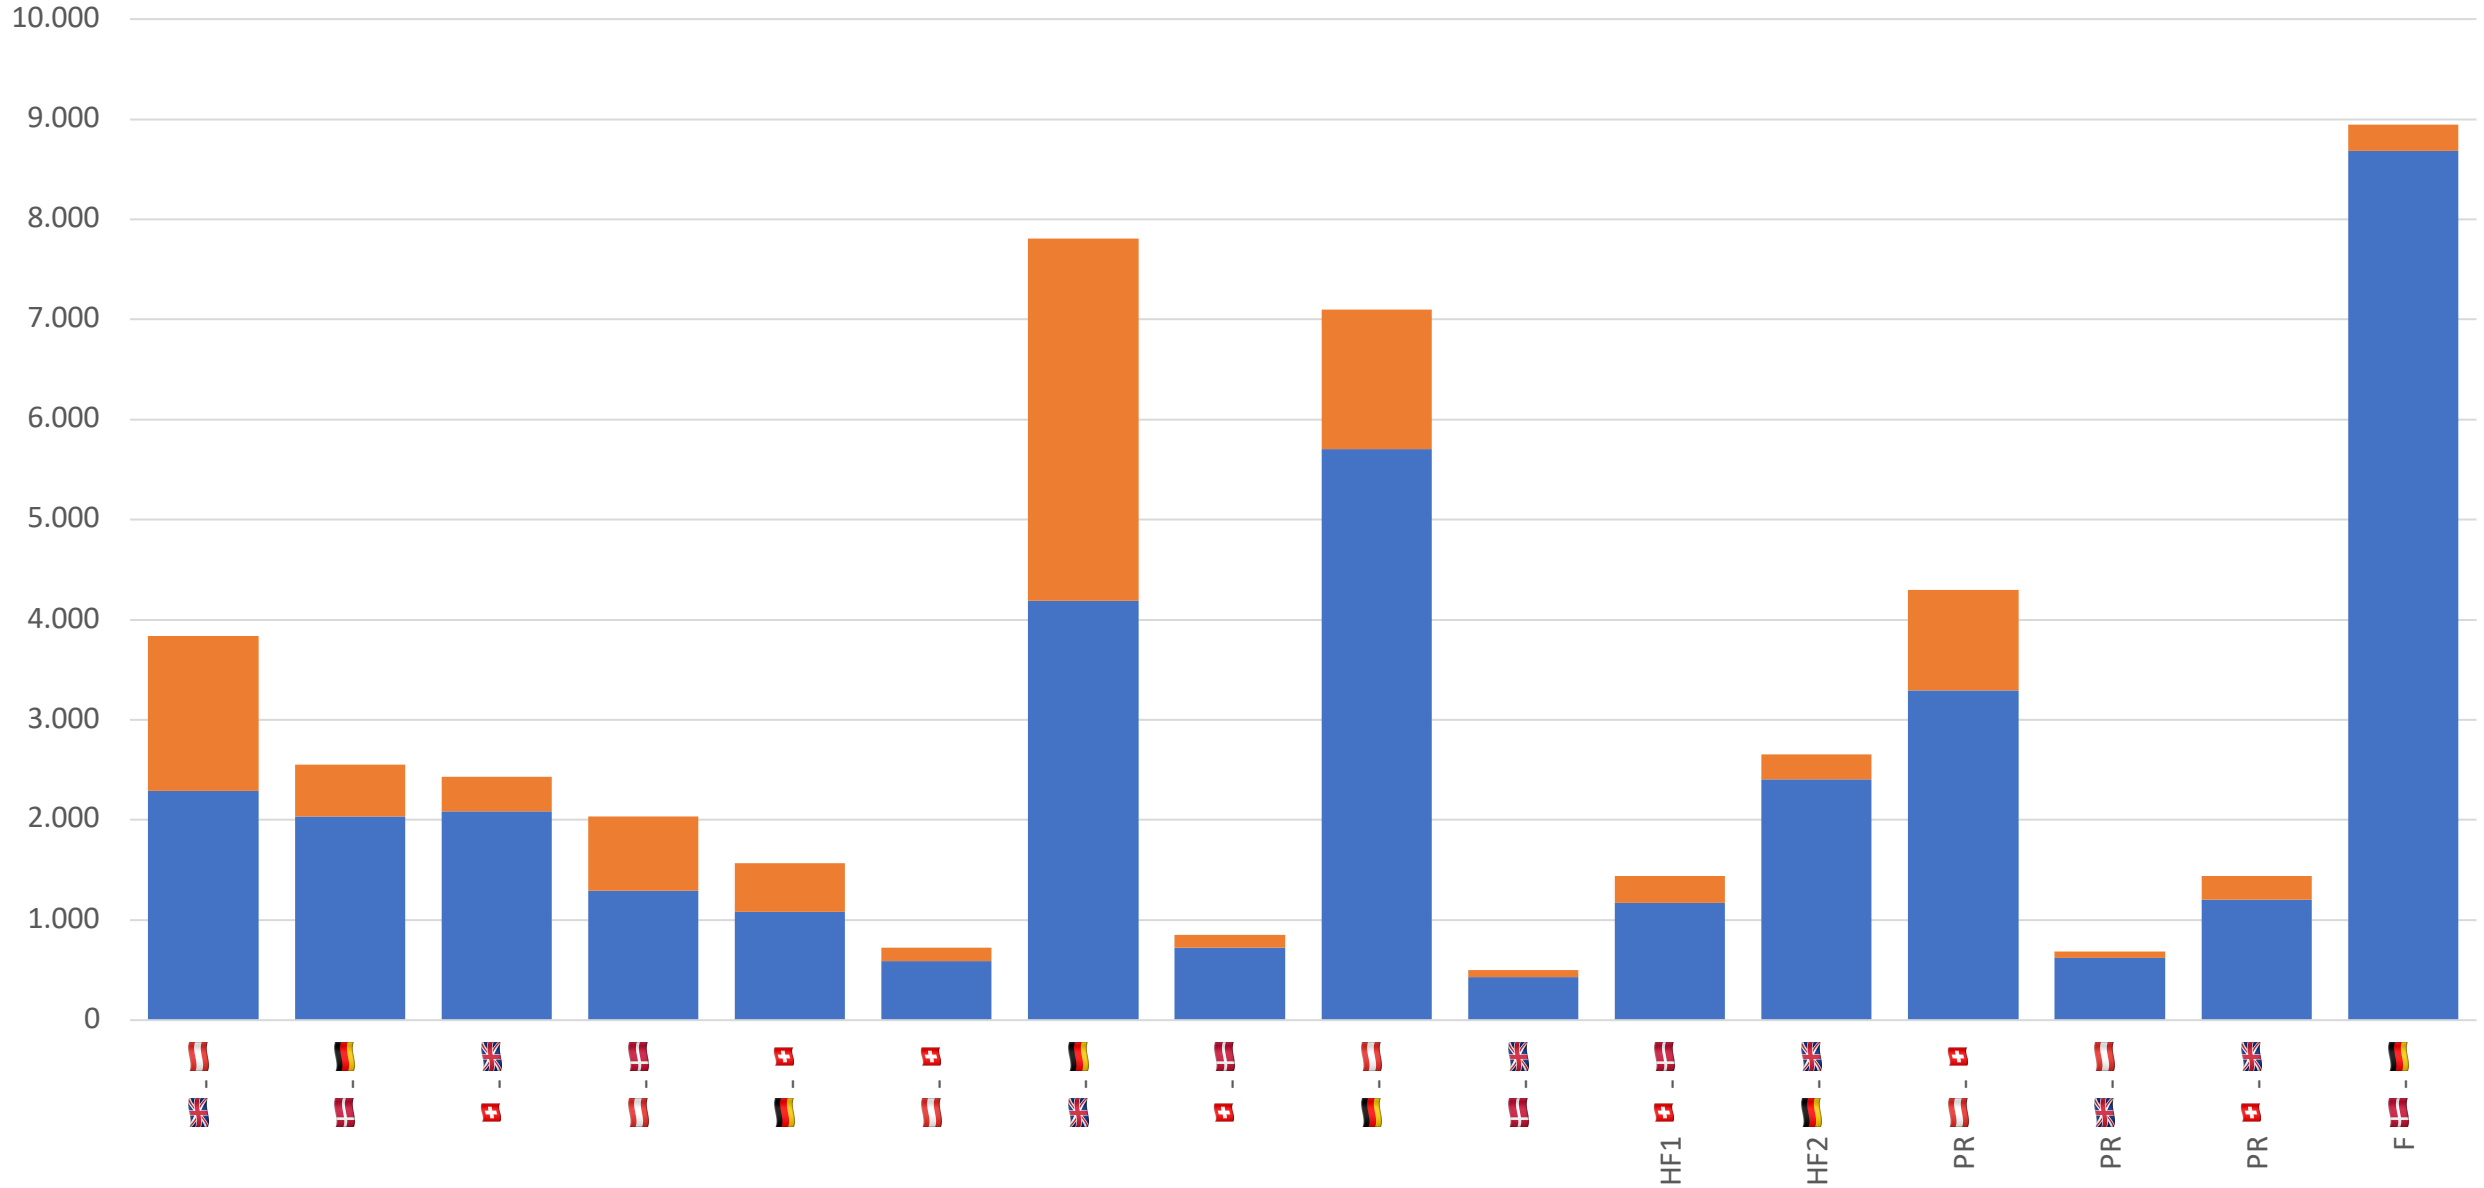

Zuschauer

	Spiel	Live	Re-Live
Freitag	vs.	2.293	1.543
	vs.	2.036	519
	vs.	2.088	341
	vs.	1.291	744
	vs.	1.083	488
Samstag	vs.	593	130
	vs.	4.187	3.618
	vs.	726	127
	vs.	5.707	1.394
	vs.	427	73
Sonntag	Halbfinale 1 vs.	1.174	264
	Halbfinale 2 vs.	2.407	251
	Platzierungsr. vs.	3.295	1.000
	Platzierungsr. vs.	623	60
	Platzierungsr. vs.	1.202	235
	Finale vs.	8.684	259