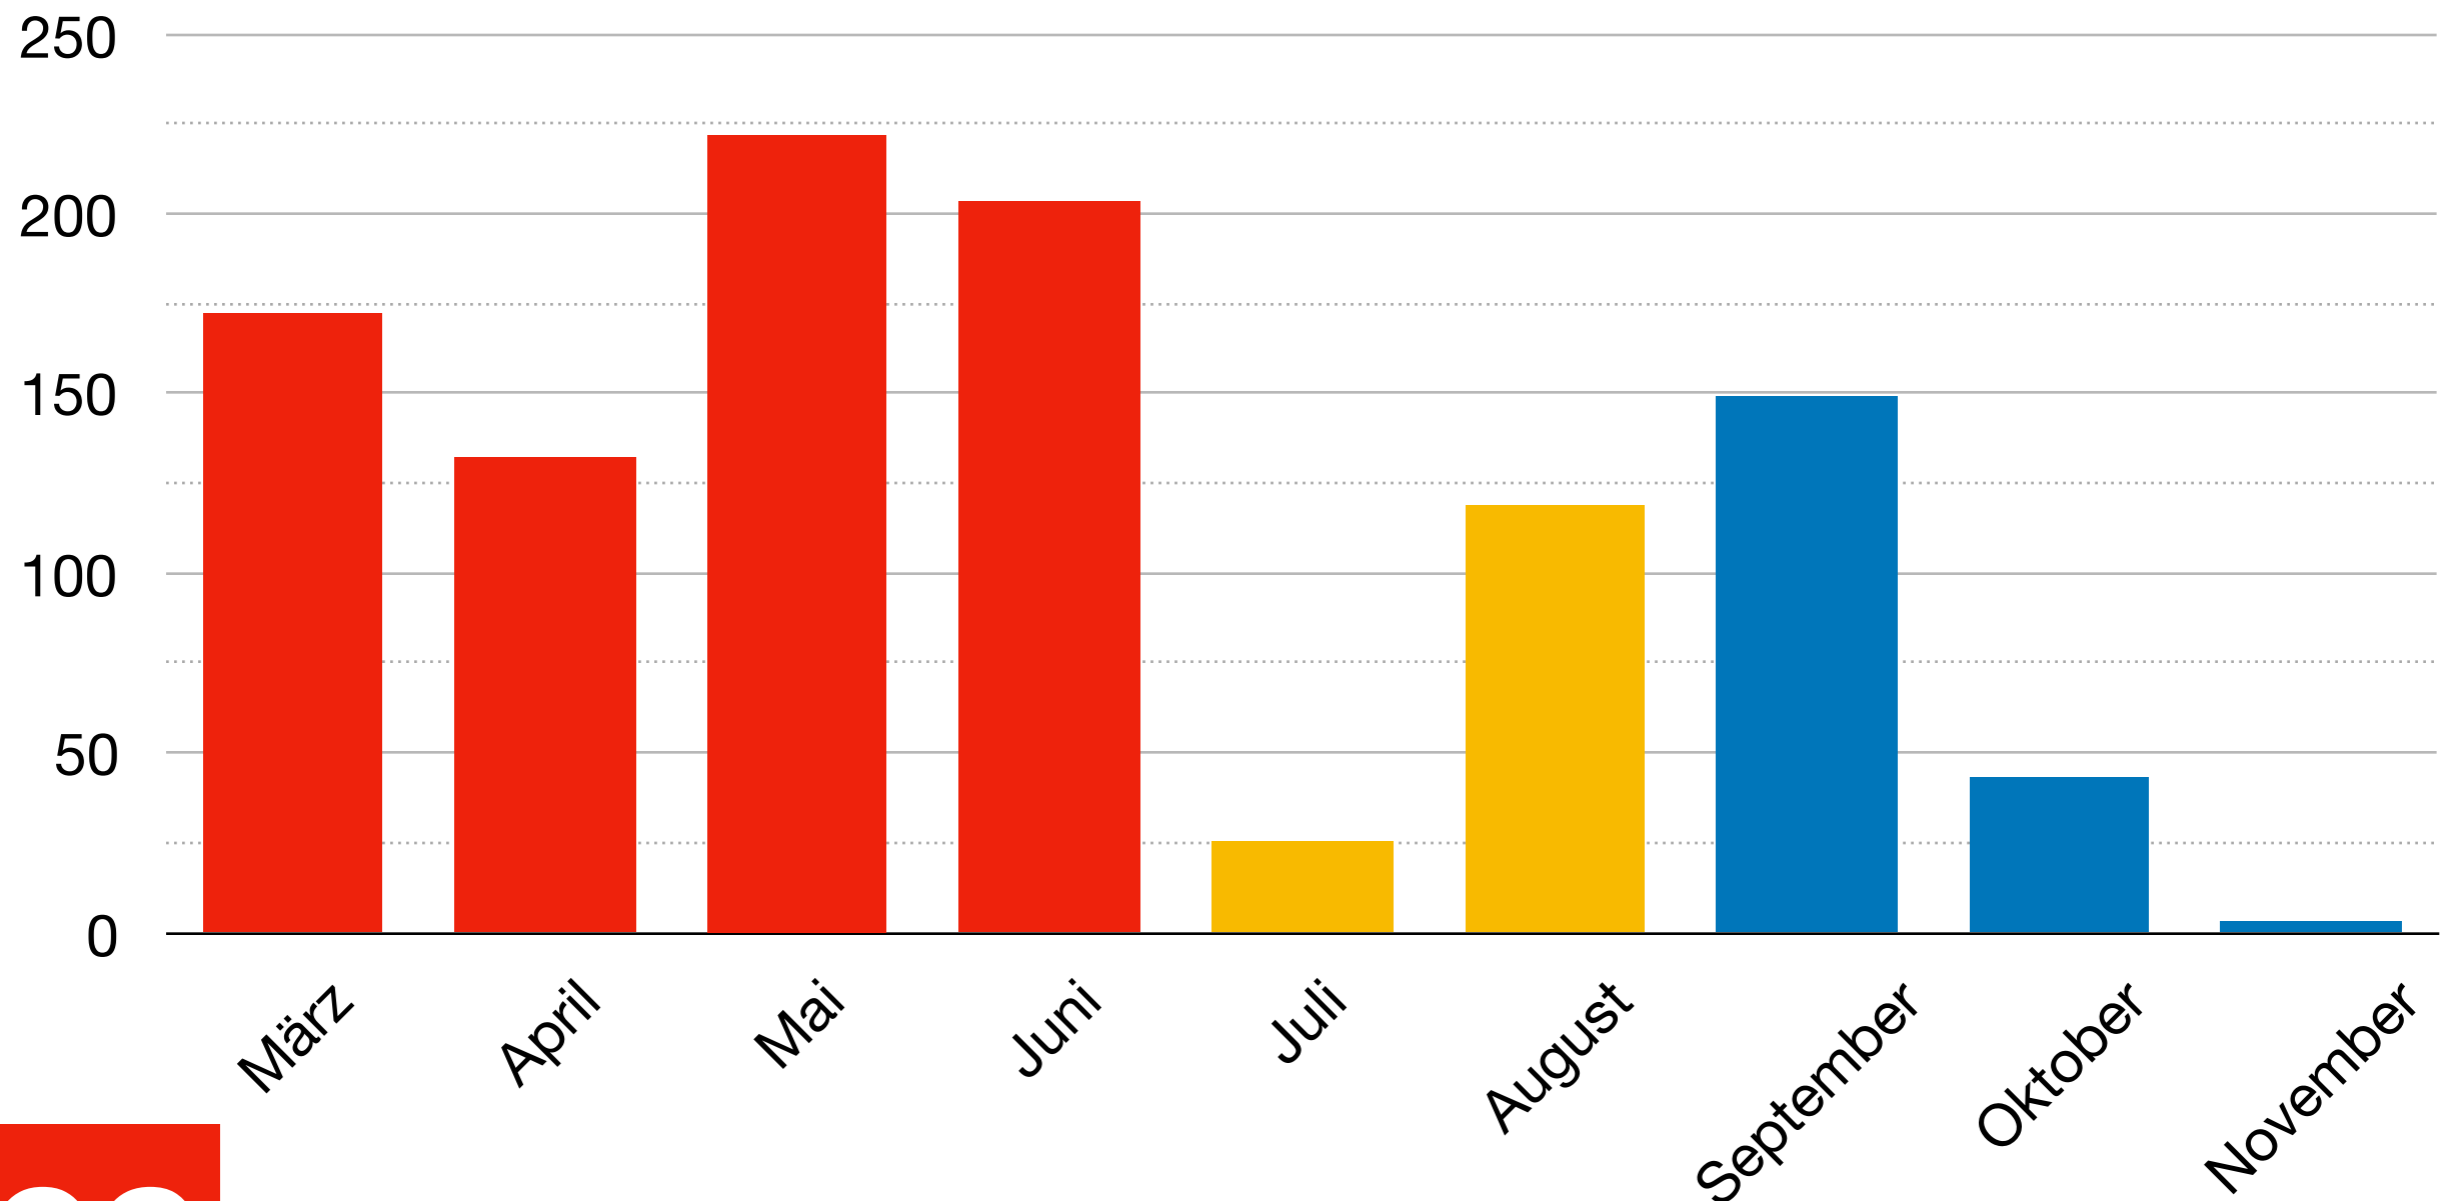

Abgesagte Spiele

■ Abgsagt   ■ Absage wahrscheinlich   ■ Offen

729

von 1192 Spielen (~60 %)

Jahreskalender 2020

(Ferien NRW)

Mai

	Mo	Di	Mi	Do	Fr	Sa	So
18					1	2	3
19	4	5	6	7	8	9	10
20	11	12	13	14	15	16	17
21	18	19	20	21	22	23	24
22	25	26	27	28	29	30	31
23							

Juni

	Mo	Di	Mi	Do	Fr	Sa	So
23	1	2	3	4	5	6	7
24	8	9	10	11	12	13	14
25	15	16	17	18	19	20	21
26	22	23	24	25	26	27	28
27	29	30					
28							

Juli

	Mo	Di	Mi	Do	Fr	Sa	So
27			1	2	3	4	5
28	6	7	8	9	10	11	12
29	13	14	15	16	17	18	19
30	20	21	22	23	24	25	26
31	27	28	29	30	31		
32							

August

	Mo	Di	Mi	Do	Fr	Sa	So
31						1	2
32	3	4	5	6	7	8	9
33	10	11	12	13	14	15	16
34	17	18	19	20	21	22	23
35	24	25	26	27	28	29	30
36	31						

September

	Mo	Di	Mi	Do	Fr	Sa	So
36		1	2	3	4	5	6
37	7	8	9	10	11	12	13
38	14	15	16	17	18	19	20
39	21	22	23	24	25	26	27
40	28	29	30				
41							

Oktober

	Mo	Di	Mi	Do	Fr	Sa	So
40				1	2	3	4
41	5	6	7	8	9	10	11
42	12	13	14	15	16	17	18
43	19	20	21	22	23	24	25
44	26	27	28	29	30	31	
45							

November

	Mo	Di	Mi	Do	Fr	Sa	So
44							1
45	2	3	4	5	6	7	8
46	9	10	11	12	13	14	15
47	16	17	18	19	20	21	22
48	23	24	25	26	27	28	29
49	30						

Dezember

	Mo	Di	Mi	Do	Fr	Sa	So
49		1	2	3	4	5	6
50	7	8	9	10	11	12	13
51	14	15	16	17	18	19	20
52	21	22	23	24	25	26	27
53	28	29	30	31			
1